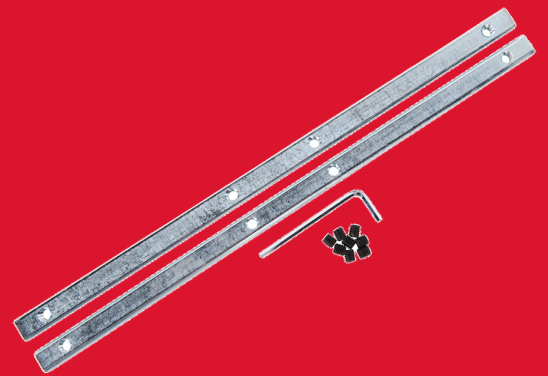

PSA-2

JUHIKU ÜHENDUSLATID

- Juhiku ühenduslatid mudelitele GR 800, GR 1400 ja GR 2700.

Pakkide arv

1